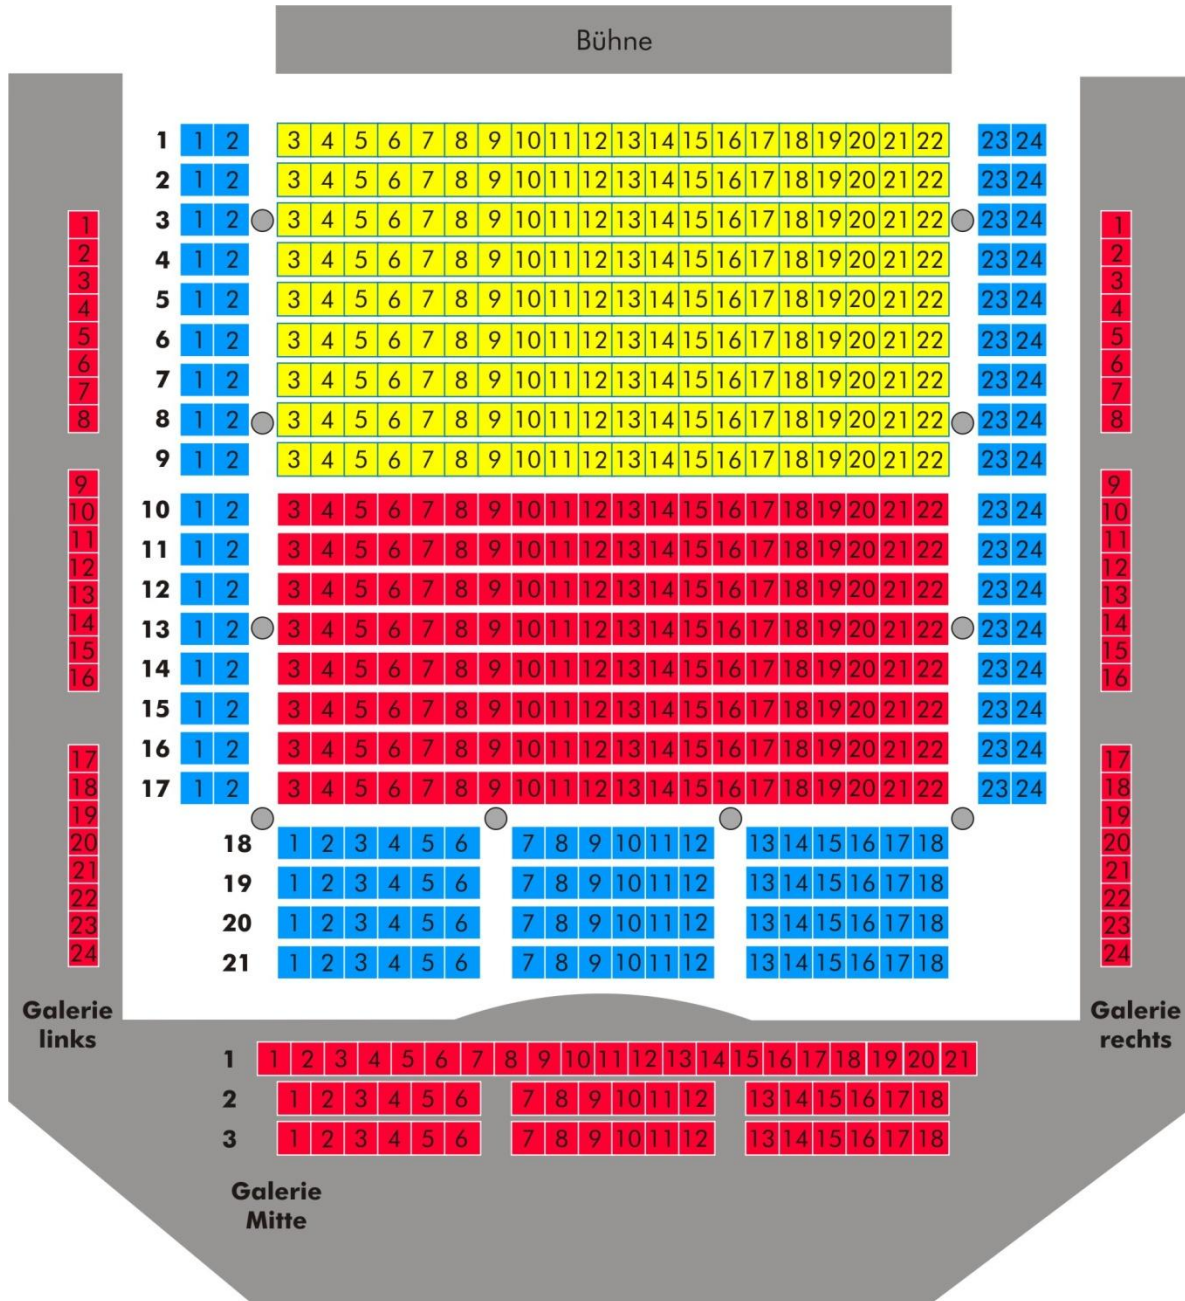

Ballsaal Bestuhlungspläne

Ballsaal - Reihenbestuhlung

- Preiskategorie 1
- Preiskategorie 2
- Preiskategorie 3

Ballsaal Bestuhlungspläne

Galabestuhlung:

21 Tische á 8 Personen = 168

Parlamentbestuhlung:

10 Reihen á 18 Personen = 180