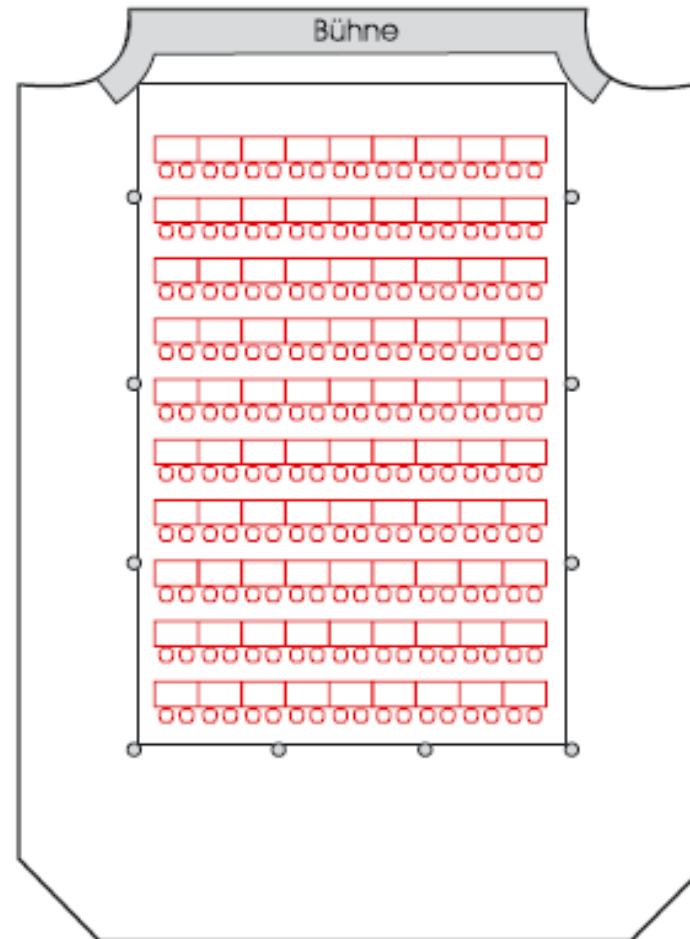

Ballsaal Bestuhlungspläne

Ballsaal - Reihenbestuhlung

- Preiskategorie 1
- Preiskategorie 2
- Preiskategorie 3

Ballsaal Bestuhlungspläne

Galabestuhlung:

21 Tische á 8 Personen = 168

Parlamentbestuhlung:

10 Reihen á 18 Personen = 180